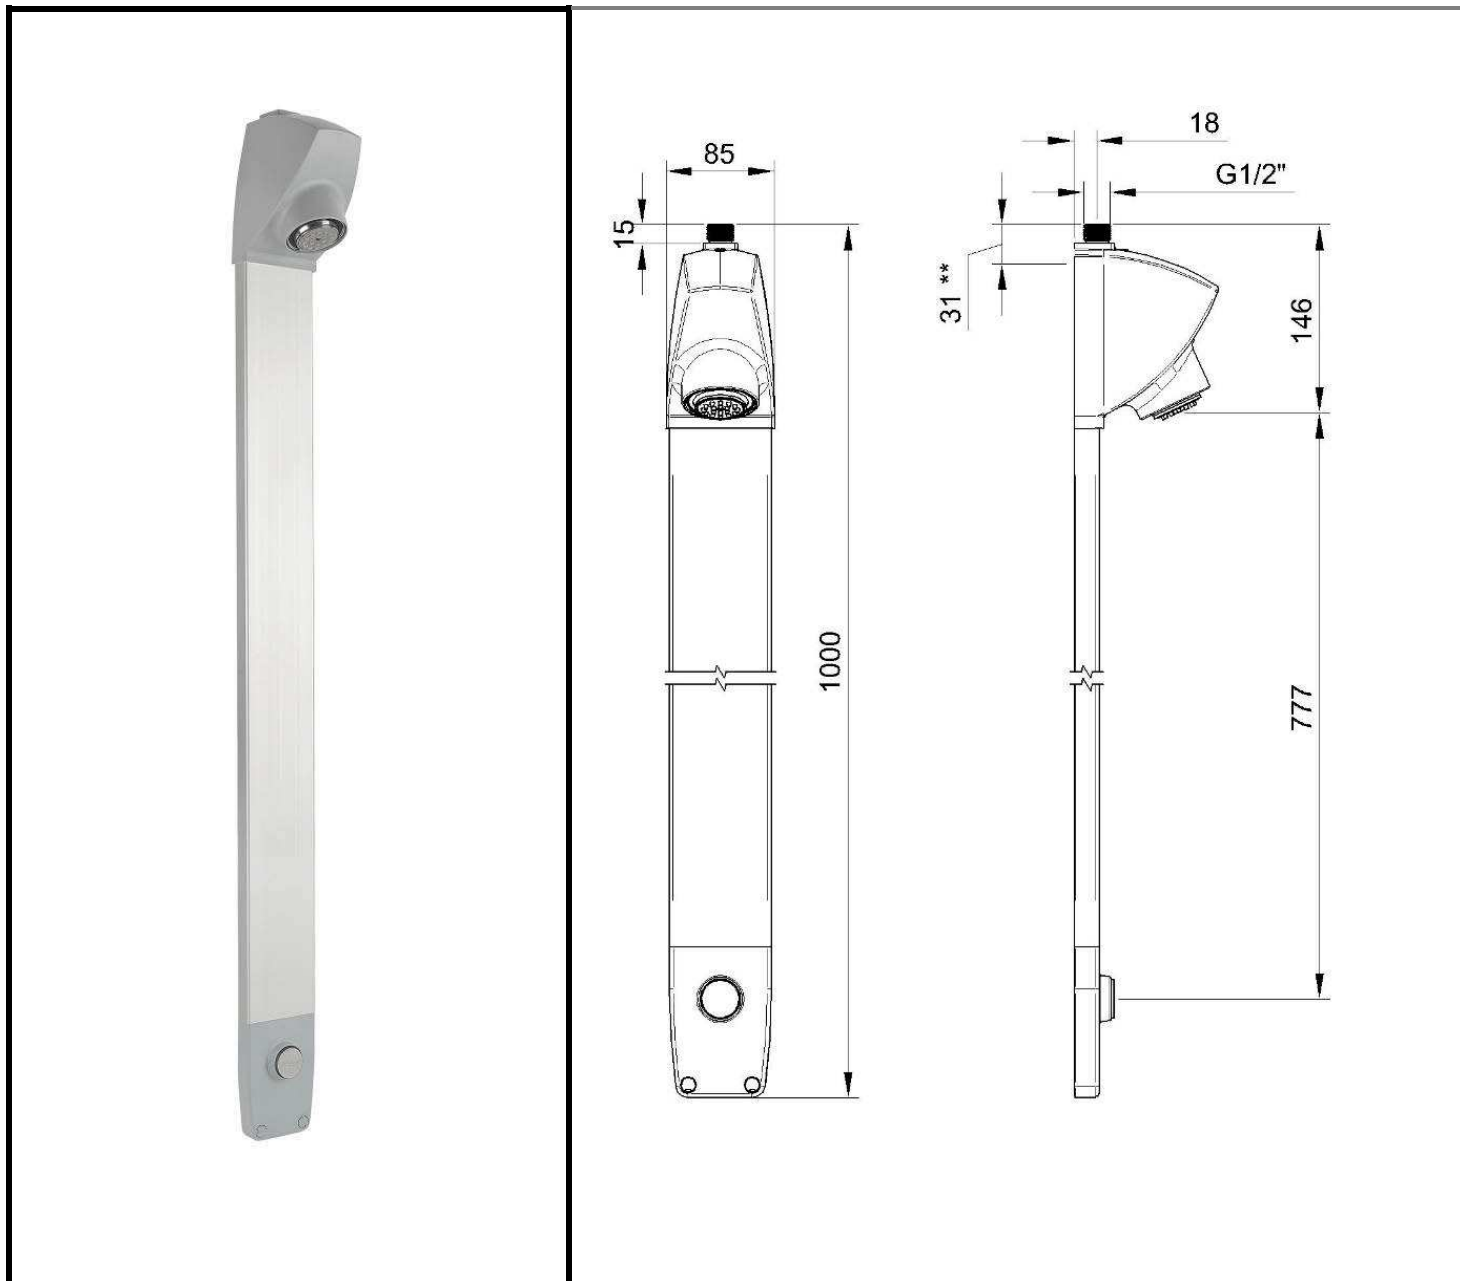

Nr katalogowy/Item

00 92 90

Panel natryskowy czasowy SLIM.

Wall mounted SLIM shower panel with self closing tap.

Ćciśnienie wody / Operating pressure	Min 1,5 max 6 [bar]
Zalecane ciśnienie / Recommended pressure	2 – 4 [bar]
Temperatura wody / Water temperature	5 – 65 °C
Czas działania / Flow time	25 (+5/-10) [sec] @ 3 [bar]
Przepływ wody/ Flow rate	8 l/min
Skład/Structure	Aluminium, Tworzywo ABS

Warianty montażu:

1. Dopływ wody od góry
2. Dopływ wody od tyłu.